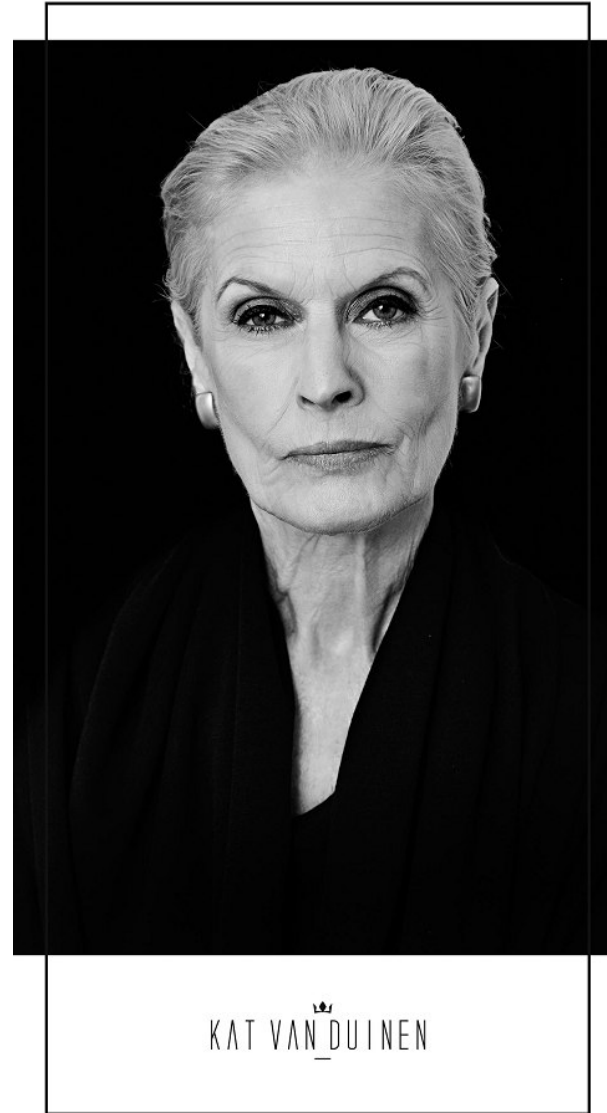

## PAT KING

Height 5'5"/165cm   Bust 34.5"/87cm B   Waist 30.5"/78cm   Hips 38"/96cm   Shoe 8 US/39 EU/6 UK   Hair Blonde   Eyes Green

## PAT KING

Height 5'5"/165cm Bust 34.5"/87cm B Waist 30.5"/78cm Hips 38"/96cm Shoe 8 US/39 EU/6 UK Hair Blonde Eyes Green

KAT VAN DUINEN