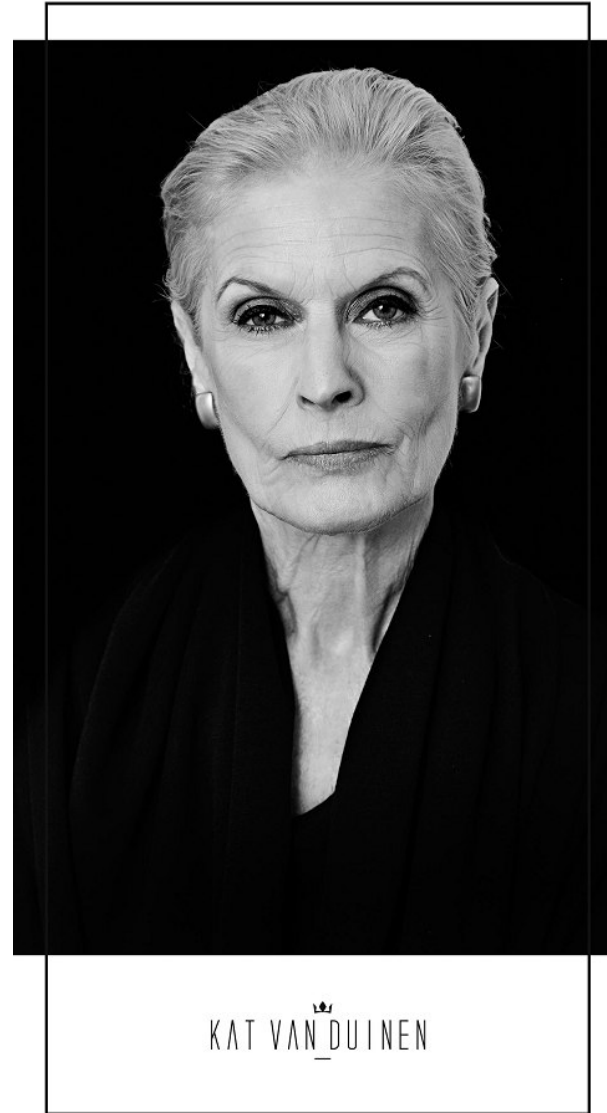

PAT KING

Height 5'5"/165cm Bust 34.5"/87cm B Waist 30.5"/78cm Hips 38"/96cm Shoe 8 US/39 EU/6 UK Hair Blonde Eyes Green

PAT KING

Height 5'5"/165cm Bust 34.5"/87cm B Waist 30.5"/78cm Hips 38"/96cm Shoe 8 US/39 EU/6 UK Hair Blonde Eyes Green

PAT KING

Height 5'5"/165cm Bust 34.5"/87cm B Waist 30.5"/78cm Hips 38"/96cm Shoe 8 US/39 EU/6 UK Hair Blonde Eyes Green

KAT VAN DUINEN

PAT KING

Height 5'5"/165cm Bust 34.5"/87cm B Waist 30.5"/78cm Hips 38"/96cm Shoe 8 US/39 EU/6 UK Hair Blonde Eyes Green